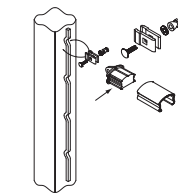

Pripojka na ukončovaci stĺpik