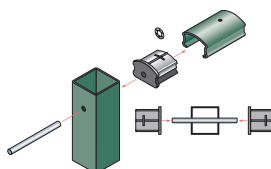

Spoje u rohových a koncových stĺpikov