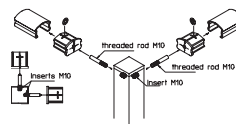

Pripojka na ukončovaci stĺpik

Spoje u rohových a koncových stĺpikov

Spoje pre inštaláciu v tupých uhloch nad 140°

Spoje pre inštaláciu v 90° rohoch