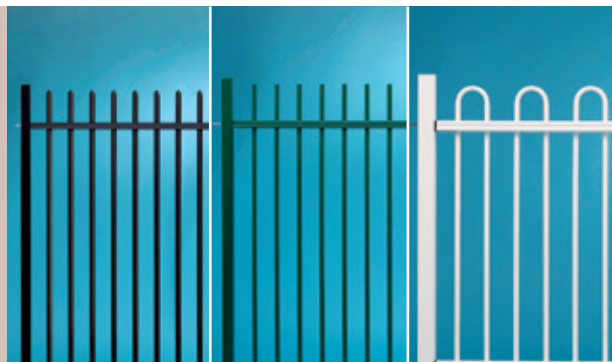

#### Postavené so zameraním na pevnosť

Veľmi vysoká pevnosť dosiahnutá použitím unikátnej zákazkovej valcovej 'C' sekcie na vrchnej a spodnej priečke s navarenými zvislými výplňovými trúbkami.

## Panely

Panely sú v ponuke v rôznych špecifikáciách v plnom rozsahu výšok od 1 m do 2,4 m. Všetky panely sú skonštruované zo zákazkovej valcovej "C" sekcie vodorovných priečok s guľatou alebo hranatou výplňou. K dispozícii sú rôzne prevedenia priečok tak, aby vyhovovali rôznym vzhľadovým a bezpečnostným požiadavkám. Voliteľné oblúkové vrchné časti sú ideálne na použitie tam, kde má prvoradé miesto bezpečnosť, napríklad zaistenie detských ihrísk. Tam, kde sa vyžaduje bezpečnosť a odstrašenie, sú v ponuke kruhové alebo kosoštvorcové rovné tyčky so zašpicatými hrotmi na sekciách, aby odradili osoby od preliezania.