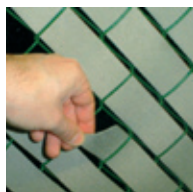

Inštalácia Collfort

Vodorovné a zvislé lamely možno ľahko umiestniť do panelu. Upevnenie prevedieme na každom krížení pomocou svoriek alebo skrutiek, ktoré sú buď pozinkované, alebo vyrobené z nerezovej ocele.

Inštalácia Bekafor® & Nylofor® Nevada

Vodorovné alebo zvislé lamely možno ľahko vsunúť do panelu. Zvislé lamely upevníme k vodorovnému drôtu u päty panelu pomocou úchytiak (obsiahnuté v balení), bez toho aby sme potrebovali ďalšie náradie. Vďaka špeciálnemu tvaru vodorovného trámu je možné inštaláciu vykonať v dvoch smeroch, čo umožní zostavenie rôznych panelov.