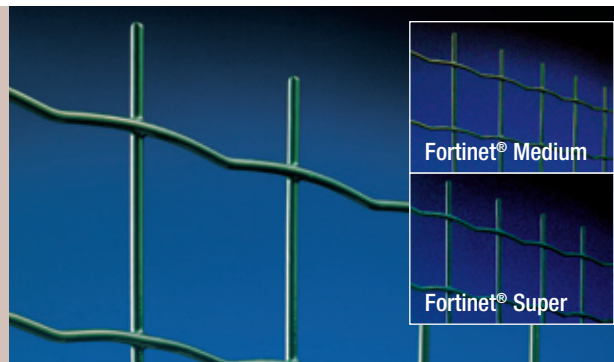

Pevný plot, zkonštruovaný zo zváratej drôtovej siete, vyrobenej z vysoko tvrdého drôtu.

Dlhá životnosť

Drôt je pozinkovaný, odporovo zváraný na každom prekrížení a potiahnutý plastom s maximálnou adhéziou. Stĺpiky Bekaclip® sú pozinkované zvnútra aj zvonka, pasivované a potiahnuté plastom, zakončené plastovou hlavicou.

Rýchla a bezproblémová inštalácia

Stĺpiky Bekaclip® s upevňovacím párikom zaručujú rýchlu profesionálnu inštaláciu s optimálnym napnutím plotu. Pri inštalácii je potrebné minimálne príslušenstvo.

Úplný systém

- Priemyslové objekty
- Letiská
- Vojenské areály

Pletivo

Zvárané pletivo (50,8x50,8 mm) je z pozinkovaného drôtu, elektricky zváraného na každom prekrížení a potiahnutého plastom. Horizontálne drôty majú záhyb na každom oku. Drôtené pletivo vysoké 150 cm a viac, má ostne s veľkosťou 25,4 mm na jednej strane na umiestnenie hore alebo dole. Dĺžka rolky: 25 m.

Technika povrchovej úpravy

Rolky sú vyrobené z pokovovaných drôtov. Špeciálny prípravny proces zaručuje naniesenie perfektne príľnavej PVC vrstvy na povrch výrobku.

Brány

Systém Fortinet® je dotváraný radou technicky vyspelých brán typu Fortinet® alebo Egidia®: jednoduché a dvojité krídlové a posuvné brány.