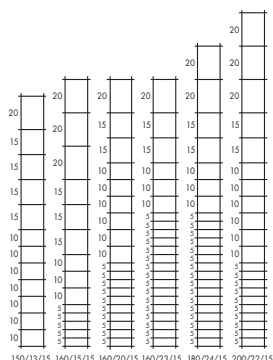

Ursus® Heavy AS

Poťah: Zincalu® Super

vodiaci drôt: Ø 2,5 mm (+/-0,12 mm) – 1150/1350 N/mm²
 podporný drôt: Ø 2,5 mm (+/-0,12 mm) – 650/850 N/mm²
 okrajový drôt: Ø 3 mm (+/-0,12 mm) – 1050/1250 N/mm²

Druh	Výška rolky [cm]	Horizontálne drôty	Vzdialenosť medzi vertikálnymi drôtmami [cm]	Hmotnosť [kg]	Počet roliek na palete
URSUS® AS LIGHT					
Rolka 50 m					
150/13/15	150	13	15	22,3	20
160/15/15	160	15	15	30,0	16
160/20/15	160	20	15	30,0	16
160/23/15	160	23	15	33,3	16
180/24/15	180	24	15	35,0	16
200/22/15	200	22	15	32,2	16
URSUS® AS MEDIUM					
Rolka 100 m					
200/17/30	200	17	30	63,8	14
200/22/30*	200	22	30	77,5	12
Rolka 50 m					
160/15/15	160	15	15	36,8	16
160/20/15*	160	20	15	43,8	14
160/23/15	160	23	15	49,0	14
180/24/15	180	24	15	51,5	14
200/17/15	200	17	15	42,5	16
200/25/15	200	25	15	55,0	14
URSUS® AS SUPER					
Rolka 50 m					
200/17/15	200	17	15	69,5	16
200/22/15	200	22	15	82,0	12
URSUS® HEAVY AS					
Rolka 50 m					
180/14/15	180	14	15	67	12
200/15/15	200	15	15	73	12

Rozmery oka

Ursus® AS Light

Ursus® AS Medium

Ursus® AS Super

Ursus® Heavy AS

Stará Vajnorská 37
 831 04 Bratislava
 Slovensko

Tel.: 0911 626 452
 plotmarket@plotmarket.sk
 www.plotmarket.sk