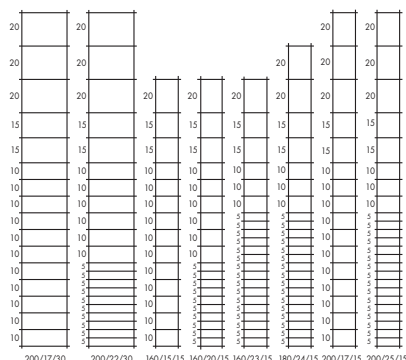

Ursus® AS Medium