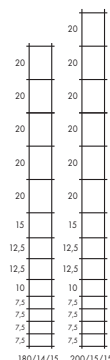

Poťah: Trigalv®

vodiaci drôt: Ø 1,6 mm (+/-0,09 mm) – 1100/1300 N/mm²
 podporný drôt: Ø 1,6 mm (+/-0,09 mm) – 400/550 N/mm²
 okrajový drôt: Ø 2 mm (+/-0,09 mm) – 1200/1400 N/mm²

Ursus® AS Medium

Poťah: Trigalv®

vodiaci drôt: Ø 2 mm (+/-0,09 mm) – 1200/1400 N/mm²
 podporný drôt: Ø 1,9 mm (+/-0,09 mm) – 400/550 N/mm²
 okrajový drôt: Ø 2,5 mm (+/-0,12 mm) – 1150/1350 N/mm²

Ursus® AS Super

Poťah: Trigalv®

vodiaci drôt: Ø 2,5 mm (+/-0,12 mm) – 1150/1350 N/mm²
 podporný drôt: Ø 2,5 mm (+/-0,12 mm) – 400/550 N/mm²
 okrajový drôt: Ø 3 mm (+/-0,12 mm) – 1050/1250 N/mm²

Ursus® Heavy AS

Poťah: Zincalu® Super

vodiaci drôt: Ø 2,5 mm (+/-0,12 mm) – 1150/1350 N/mm²
 podporný drôt: Ø 2,5 mm (+/-0,12 mm) – 650/850 N/mm²
 okrajový drôt: Ø 3 mm (+/-0,12 mm) – 1050/1250 N/mm²

Druh	Výška rolky [cm]	Horizontálne drôty	Vzdialenosť medzi vertikálnymi drôtmami [cm]	Hmotnosť [kg]	Počet roliek na palete
URSUS® AS LIGHT					
Rolka 50 m					
150/13/15	150	13	15	22,3	20
160/15/15	160	15	15	30,0	16
160/20/15	160	20	15	30,0	16
160/23/15	160	23	15	33,3	16
180/24/15	180	24	15	35,0	16
200/22/15	200	22	15	32,2	16
URSUS® AS MEDIUM					
Rolka 100 m					
200/17/30	200	17	30	63,8	14
200/22/30*	200	22	30	77,5	12
Rolka 50 m					
160/15/15	160	15	15	36,8	16
160/20/15*	160	20	15	43,8	14
160/23/15	160	23	15	49,0	14
180/24/15	180	24	15	51,5	14
200/17/15	200	17	15	42,5	16
200/25/15	200	25	15	55,0	14
URSUS® AS SUPER					
Rolka 50 m					
200/17/15	200	17	15	69,5	16
200/22/15	200	22	15	82,0	12
URSUS® HEAVY AS					
Rolka 50 m					
180/14/15	180	14	15	67	12
200/15/15	200	15	15	73	12

Rozmery oka

Ursus® AS Light

Ursus® AS Medium

Ursus® AS Super

Ursus® Heavy AS

Stará Vajnorská 37
 831 04 Bratislava
 Slovensko

Tel.: 0911 626 452
 plotmarket@plotmarket.sk
 www.plotmarket.sk