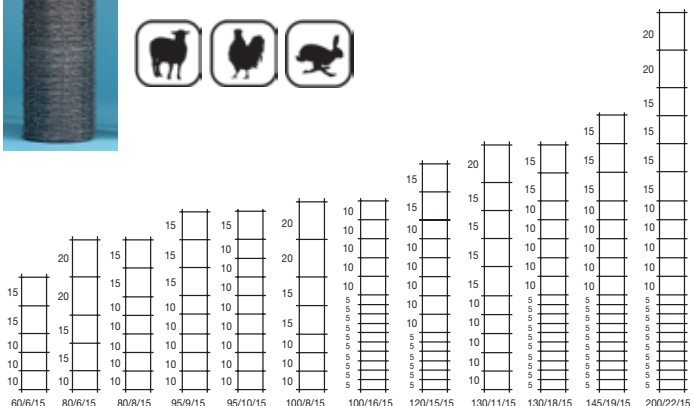

## Použitie

**Ursus®:**

- Ovce
- Kozy
- Kuriatka
- Kačice
- Husi

**Ursus® Heavy a Ursus® Heavy AS:**

- Ošípané
- Kravy
- Zver

Ursus®

**Poťah: Zincalu®**

Priemery drôtov a pevnosť v ťahu:  
 vodiaci drôt: Ø 1,9 mm - 700/900 N/mm<sup>2</sup>  
 podporný drôt: Ø 1,9 mm - 400/550 N/mm<sup>2</sup>  
 okrajový drôt: Ø 2,45 mm - 650/850 N/mm<sup>2</sup>