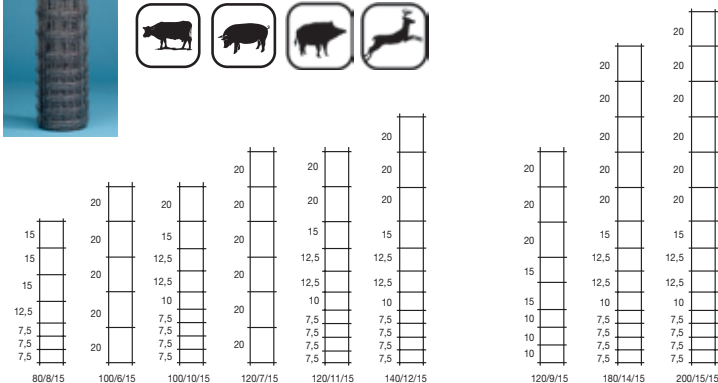

Poťah: Zincalu® Super

Priemery drôtov a pevnosť v ťahu:
vodiaci drôt: Ø 2,5 mm - 1150/1350 N/mm²
podporný drôt: Ø 2,5 mm - 650/850 N/mm²
okrajový drôt: Ø 3 mm - 1050/1250 N/mm²
Uzol Ursus®: Ø 3 mm - 400/550 N/mm²