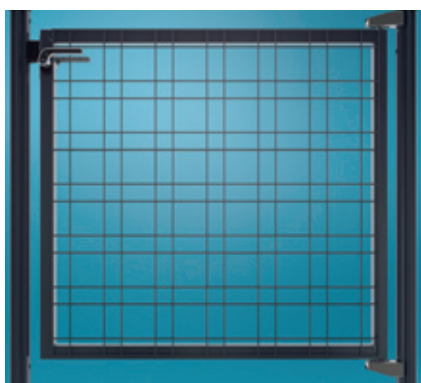

Brány

Krídlové brány Zenturo® sú navrhnuté ako doplnenie panelového systému oplotenia Zenturo® a Zenturo® Super. Na vytvorenie väčšieho súkromia je možné panely vyplniť pixelmi alebo pásikmi.

Krídlové brány Zenturo®

PRÍNOSY

- Krídlové brány Zenturo® dopĺňajú panelové systémy Zenturo® a Zenturo® Super
- Vybavené veľmi kvalitným náterom odolným proti korózii a vyblednutiu farieb
- Brány sú vybavené moderným a bezpečnostným zámkom „abd hidge system“

Rám

Rám je vyrobený z profilov štvorcového prierezu s rozmermi 40x40x1,5 mm, s výplňou panelov Zenturo®. Panel Zenturo® je panel so zváranou sieťou a striedavými vodorovnými drôti, ktoré vytvárajú sieť s 3 veľkosťami ôk: 100x100, 100x50 a 50x50 mm.

Príslušenstvo

Krídlové brány Zenturo® sú dodávané spoločne s 2 stĺpkami Bekaclip® (s priemerom 60 mm) a svorkami Bekafor® (s priemerom 60 mm), pomocou nich je možné pripevniť panely ku stĺpkom brány.

Všetko príslušenstvo (záмок, kľučky a pánty) je súčasťou balenia.