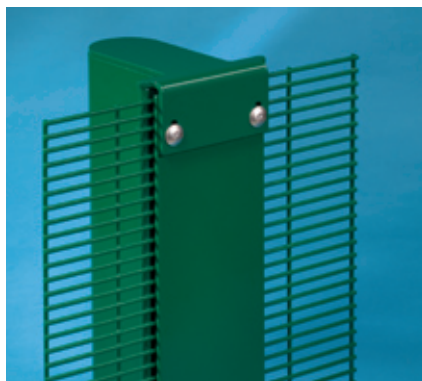

## Stípiky

**Stípiky Bekasecure® majú jedinečný dizajn a zaručujú väčšiu bezpečnosť, dôležitú pevnosť a jednoduchú inštaláciu.**

## Stípiky Bekasecure®

Stípiky Bekasecure® majú jedinečný profil a sú k dispozícii so základnou doskou, ale aj bez nej. Upevnenie panelov je zaistené použitím spojitej krycej dosky a špeciálnych neoxidovateľných bezpečnostných skrutiek. Dizajn stípika a vysoká hranica kĺzavosti ocele zaručujú vysokú mieru bezpečnosti, pevnosti a jednoduchú inštaláciu. Otvorený profil stípika umožňuje použitie elektrických či vláknitých káblov.

### Profil

- Profil stípika Omega
- s dvojitým množstvom otvorov 10 x 20 mm na upevnenie panelov a krycích dosiek.
- Profil stípika:
  - Profil 1: 140 x 120 x 3 mm (h. vrata 3 – 4 m)
  - Profil 2: 140 x 150 x 5 mm (h. vrata 4,2 – 6 m)
- so špeciálnym kovovým krytom
- I/V:
  - Profil 1: 27 cm<sup>3</sup>
  - Profil 2: 71 cm<sup>3</sup>