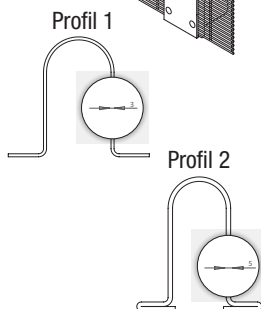

## Stípiky Bekasecure®

Stípiky Bekasecure® majú jedinečný profil a sú k dispozícii so základnou doskou, ale aj bez nej. Upevnenie panelov je zaistené použitím spojitej krycej dosky a špeciálnych neoxidovateľných bezpečnostných skrutiek. Dizajn stípika a vysoká hranica kĺzavosti ocele zaručujú vysokú mieru bezpečnosti, pevnosti a jednoduchú inštaláciu. Otvorený profil stípika umožňuje použitie elektrických či vláknitých káblov.

### Profil

- Profil stípika Omega
- s dvojitým množstvom otvorov 10 x 20 mm na upevnenie panelov a krycích dosiek.
- Profil stípika:
  - Profil 1: 140 x 120 x 3 mm (h. vrata 3 – 4 m)
  - Profil 2: 140 x 150 x 5 mm (h. vrata 4,2 – 6 m)
- so špeciálnym kovovým krytom
- I/V:
  - Profil 1: 27 cm<sup>3</sup>
  - Profil 2: 71 cm<sup>3</sup>

### Montáž

Pri inštalácii stípičiek do betónovej steny je potrebné sa uistiť, že vo vnútri stípičiek nezostáva voda.