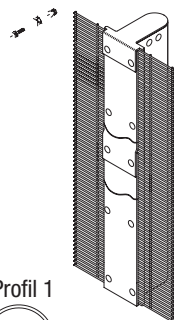

## Stípiky Bekasecure®

Stípiky Bekasecure® majú jedinečný profil a sú k dispozícii so základnou doskou, ale aj bez nej. Upevnenie panelov je zaistené použitím spojitej krycej dosky a špeciálnych neoxidovateľných bezpečnostných skrutiek. Dizajn stípika a vysoká hranica kĺzavosti ocele zaručujú vysokú mieru bezpečnosti, pevnosti a jednoduchú inštaláciu. Otvorený profil stípika umožňuje použitie elektrických či vláknitých káblov.

### Profil

- Profil stípika Omega
- s dvojitým množstvom otvorov 10 x 20 mm na upevnenie panelov a krycích dosiek.
- Profil stípika:
  - Profil 1: 140 x 120 x 3 mm (h. vrata 3 – 4 m)
  - Profil 2: 140 x 150 x 5 mm (h. vrata 4,2 – 6 m)
- so špeciálnym kovovým krytom
- I/V:
  - Profil 1: 27 cm<sup>3</sup>
  - Profil 2: 71 cm<sup>3</sup>